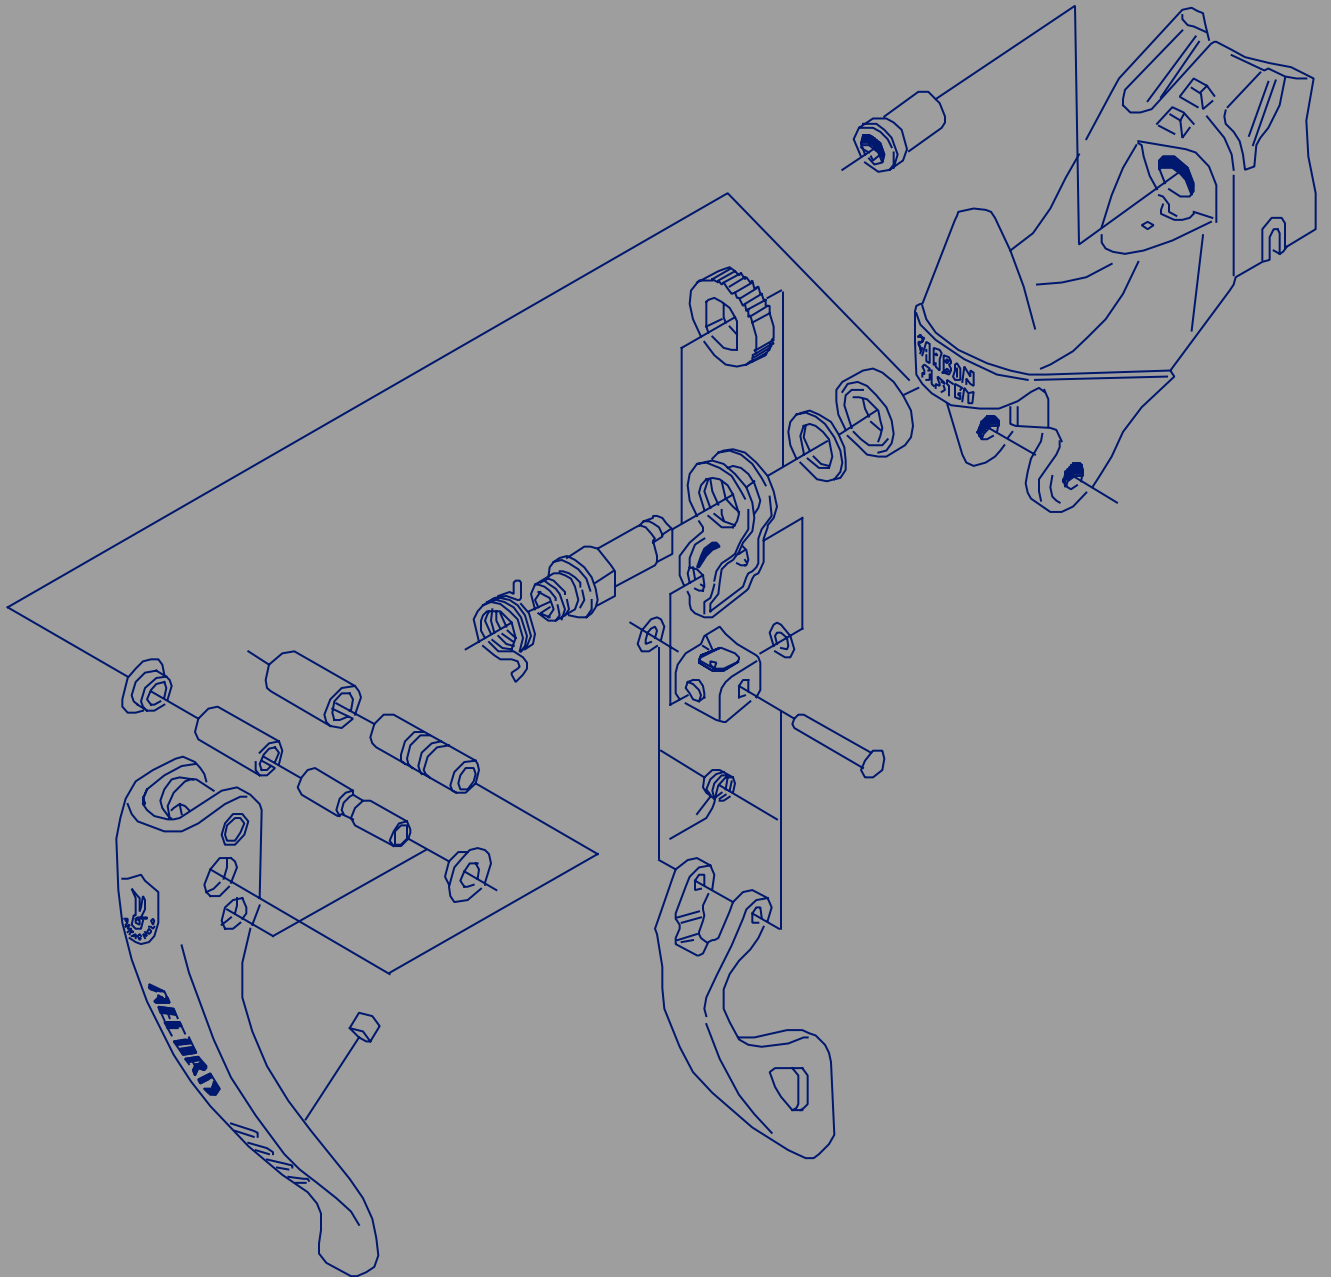

Campagnolo[®]

SPARE PARTS CATALOGUE

1997

INDEX

SERIE STERZO	HS-100	page	3
HEADSET	RECORD 97	»	4
STEUERSATZ	CHORUS 97	»	4
JEU DE DIRECTION	RECORD 96	»	5
	CHORUS 96	»	5
	ATHENA	»	6
	VELOCE	»	6
	MIRAGE	»	7
	RECORD PISTA	»	7

MOVIMENTO CENTRALE	RECORD CART	»	8
BOTTOM BRACKET	CHORUS CART	»	8
TRETLAGER	ATHENA	»	9
JEU DE PEDALIER	VELOCE	»	9
	MIRAGE	»	10
	RECORD PISTA	»	10

GUARNITURA	RECORD	»	11
CRANKSET	RECORD PISTA	»	12
KURBELSATZ	CHORUS	»	13
PEDALIER	ATHENA	»	14
	RACING TRIPLE	»	15
	VELOCE	»	16
	VELOCE TRIPLE	»	17
	MIRAGE	»	18
	MIRAGE TRIPLE	»	19
	AVANTI	»	20
	SPEED TH	»	21

DERAGLIATORE	RECORD	»	31
FRONT DERAILLEUR	CHORUS	»	32
KETTENWERFER	RACING TRIPLE	»	33
DERAILLEUR AVANT	VELOCE	»	34
	VELOCE TRIPLE	»	35
	AVANTI	»	36
	AVANTI TRIPLE	»	37

ERGOPOWER	RECORD <i>9 Speed</i>	»	38
ERGOPOWER	CHORUS <i>9 Speed</i>	»	39
ERGOPOWER	RECORD 8-speed	»	40
ERGOPOWER	CHORUS 8-speed	»	41
	ATHENA	»	42
	VELOCE	»	43
	MIRAGE	»	44
	AVANTI	»	45

COMPLETE SET » 68
SPARE PARTS » 69

VARI
VARIOUS
VERSCHIEDENES
DIVERSES

» 70

RUOTE
WHEELS
LAUFRÄDER
ROUES

SHAMAL *9 Speed* » 71-72
SHAMAL 8-speed » 73-74
SHAMAL 16-TRACK » 75-76
SHAMAL 8-speed Ti » 77
VENTO *9 Speed* » 78-79
VENTO 8-speed » 80-81
ZONDA 8-speed » 82-83
SCIROCCO 8-speed » 84-85
EURUS 8-speed » 86-87