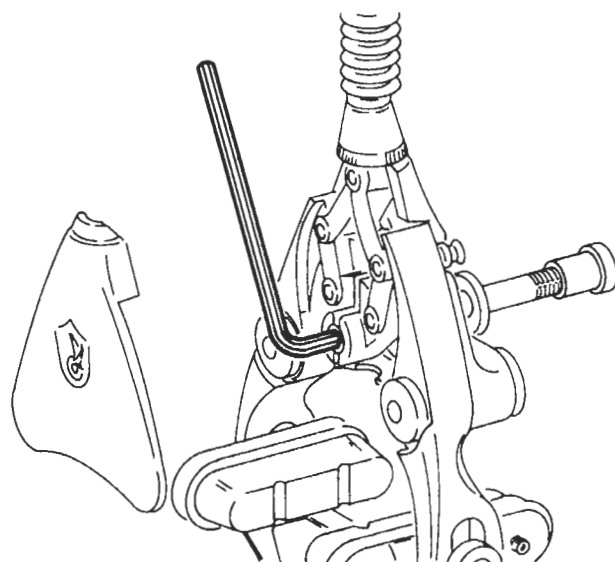

Campagnolo[®]

TOOLS CATALOGUE
1994

1130003 Chiave a brugola da 5 mm

1130003 5 mm Allen key

1130003 Clé à 6 pans creux de 5 mm

1130003 L-Schlüssel 5 mm

1130016 Coppia chiave 13-14 per registrazione freni e coni mozzi

1130016 Pair of spanners 13-14 for adjusting brakes and hub cones

1130016 Paire clés 13-14 pour réglage freins et cônes de moyeux

1130016 Doppelschlüssel 13-14 für Einstellung der Bremsen und Nabenkonen

7130024 Chiave a brugola da 3,5 mm per fissaggio cavo freni Record Delta

7130024 3,5 mm Allen key for fixing Record Delta brake cable

7130024 Clé à 6 pans creux de 3,5 mm pour fixation cable de frein Record Delta

7130024 L-Schlüssel mit 3,5 mm Sechskant für Record Delta Bremskabel-Befestigung