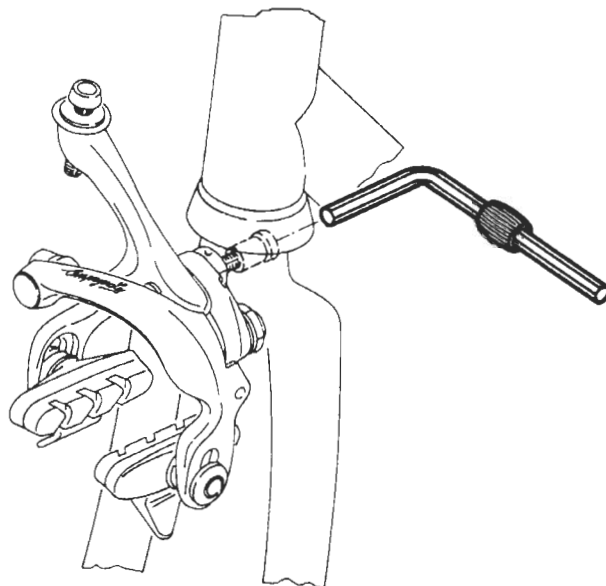

Campagnolo[®]

TOOLS CATALOGUE
1994

1130003 Chiave a brugola da 5 mm

1130003 5 mm Allen key

1130003 Clé à 6 pans creux de 5 mm

1130003 L-Schlüssel 5 mm

1130016 Coppia chiave 13-14 per registrazione freni e coni mozzi

1130016 Pair of spanners 13-14 for adjusting brakes and hub cones

1130016 Paire clés 13-14 pour réglage freins et cônes de moyeux

1130016 Doppelschlüssel 13-14 für Einstellung der Bremsen und Nabenkonen

7130024 Chiave a brugola da 3,5 mm per fissaggio cavo freni Record Delta

7130024 3,5 mm Allen key for fixing Record Delta brake cable

7130024 Clé à 6 pans creux de 3,5 mm pour fixation cable de frein Record Delta

7130024 L-Schlüssel mit 3,5 mm Sechskant für Record Delta Bremskabel-Befestigung