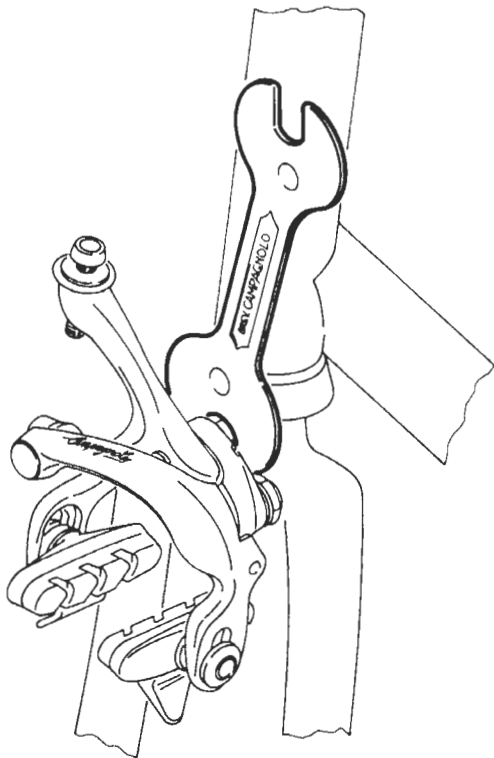

Campagnolo[®]

TOOLS CATALOGUE
1994

1130003 Chiave a brugola da 5 mm

1130003 5 mm Allen key

1130003 Clé à 6 pans creux de 5 mm

1130003 L-Schlüssel 5 mm

1130016 Coppia chiave 13-14 per registrazione freni e coni mozzi

1130016 Pair of spanners 13-14 for adjusting brakes and hub cones

1130016 Paire clés 13-14 pour réglage freins et cônes de moyeux

1130016 Doppelschlüssel 13-14 für Einstellung der Bremsen und Nabenkonen

7130024 Chiave a brugola da 3,5 mm per fissaggio cavo freni Record Delta

7130024 3,5 mm Allen key for fixing Record Delta brake cable

7130024 Clé à 6 pans creux de 3,5 mm pour fixation cable de frein Record Delta

7130024 L-Schlüssel mit 3,5 mm Sechskant für Record Delta Bremskabel-Befestigung